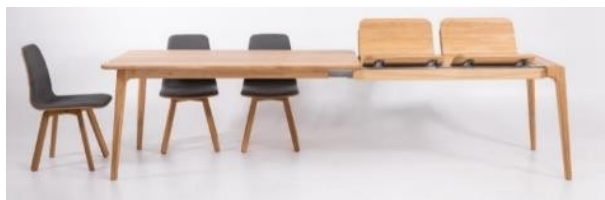

Tokio

	Rozměry (cm)	BUK jadro	DUB	ORECH
STOLY	80x80	680 €	950 €	1 140 €
	120x80	770 €	1 140 €	1 410 €
	90x90	740 €	1 080 €	1 270 €
	140x90	830 €	1 200 €	1 540 €
	160x90	880 €	1 310 €	1 690 €
	180x90	980 €	1 450 €	1 870 €
	200x90	1 030 €	1 520 €	1 960 €
	220x90	1 180 €	1 710 €	2 110 €
	200x100	1 090 €	1 600 €	2 050 €
	220x100	1 220 €	1 790 €	2 310 €
	240x100	1 610 €	2 188 €	2 750 €

ROZKLADACÍ STOLY	140x90+50	1 280 €	1 740 €	2 260 €
	160x90+50	1 620 €	2 060 €	3 020 €
	180x90+50	1 680 €	2 210 €	3 170 €
	160x90+2x50	1 740 €	2 170 €	3 120 €
	180x90+2x50	1 800 €	2 310 €	3 270 €
	200x90+2x50	1 940 €	2 560 €	3 410 €

K.S.	80x80x46	510 €	600 €	1 040 €
	120x60x46	510 €	600 €	1 040 €