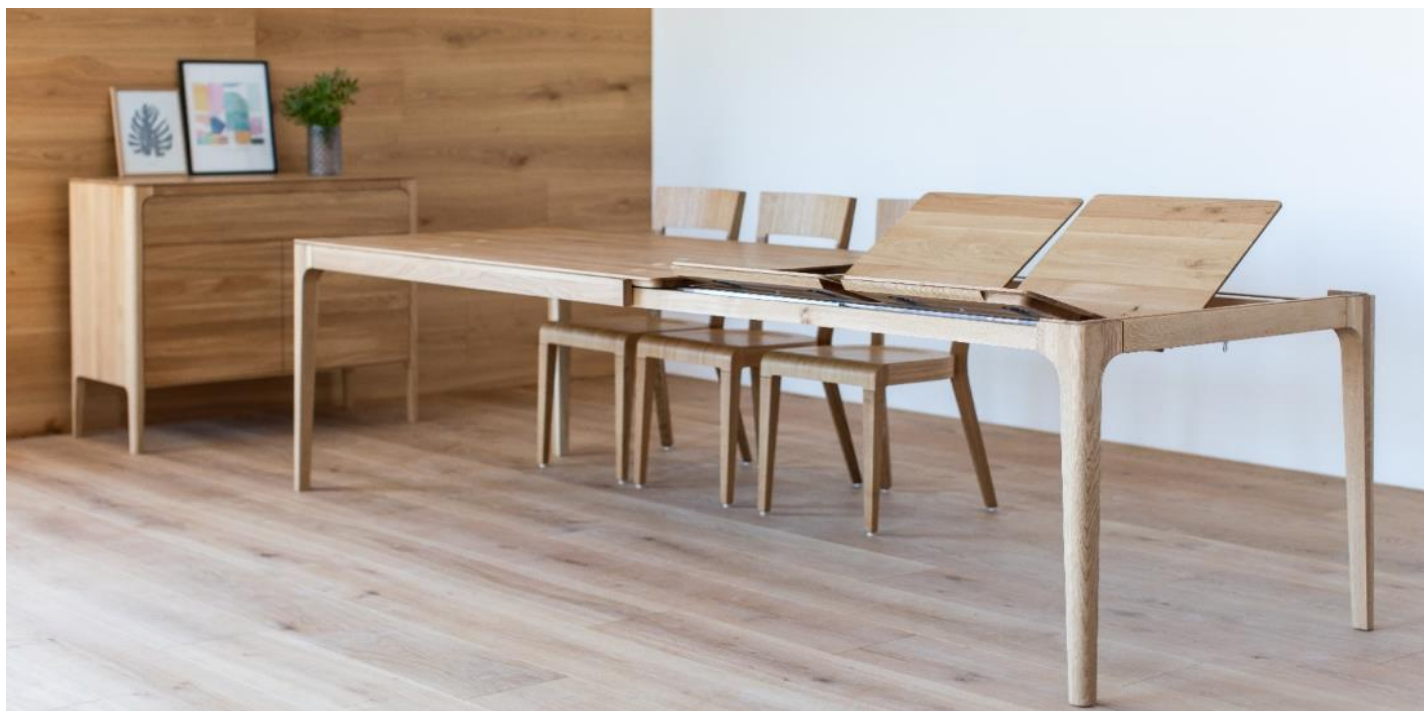

Creativ

	Rozmery (cm)	BUK jadro	DUB	ORECH	plát FENIX BUK	plát FENIX DUB	plát FENIX ORECH
STOLY	120x60	618 €	855 €	1,195 €			
	120x80	979 €	1,195 €	1,627 €			
	140x80	1,020 €	1,236 €	1,669 €			
	160x80	1,061 €	1,494 €	1,700 €			
	170x80	1,102 €	1,607 €	2,081 €			
	180x80	1,174 €	1,669 €	2,122 €			
	90x90	845 €	1,092 €	1,288 €			
	120x90	989 €	1,215 €	1,648 €			
	140x90	1,030 €	1,246 €	1,669 €			
	160x90	1,082 €	1,545 €	1,947 €	1,236 €	1,689 €	2,122 €
	170x90	1,154 €	1,669 €	2,122 €			
	180x90	1,195 €	1,710 €	2,153 €	1,473 €	1,967 €	2,421 €
	190x90	1,215 €	1,730 €	2,204 €			
	200x90	1,236 €	1,751 €	2,235 €			
	220x90	1,277 €	1,803 €	2,575 €			
	240x90	1,318 €	1,864 €	2,688 €			
	260x90						
	160x100	1,226 €	1,741 €	2,163 €			
	170x100	1,246 €	1,761 €	2,276 €			
	180x100	1,267 €	1,782 €	2,297 €			
	190x100	1,277 €	1,844 €	2,328 €			
	200x100	1,308 €	1,864 €	2,348 €	1,586 €	2,142 €	2,616 €
	220x100	1,452 €	2,081 €	2,616 €	1,730 €	2,359 €	2,936 €
	240x100	1,535 €	2,637 €	3,008 €