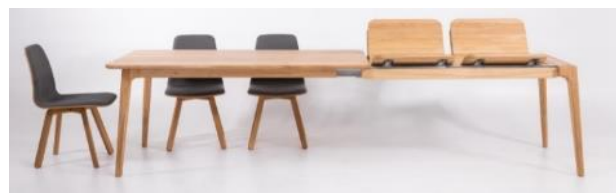

Tokio

	Rozměry (cm)	BUK jádro	DUB	ORECH
STOLY	80x80	731 €	1,030 €	1,236 €
	120x80	834 €	1,236 €	1,524 €
	90x90	803 €	1,174 €	1,380 €
	140x90	896 €	1,298 €	1,669 €
	160x90	948 €	1,421 €	1,833 €
	180x90	1,061 €	1,566 €	2,019 €
	200x90	1,112 €	1,648 €	2,122 €
	220x90	1,277 €	1,854 €	2,287 €
	200x100	1,185 €	1,730 €	2,215 €
	220x100	1,318 €	1,936 €	2,503 €
	240x100	1,741 €	2,369 €	2,977 €