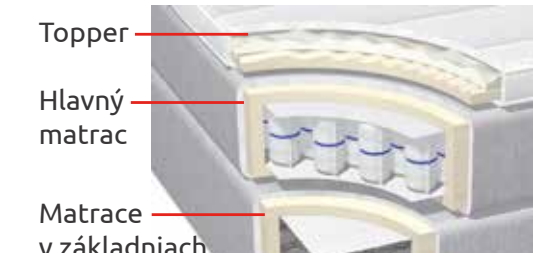

Možnosť atypických rozmerov v dĺžke i šírke. Extrémne riešenia konzultujte so svojim predajcom.